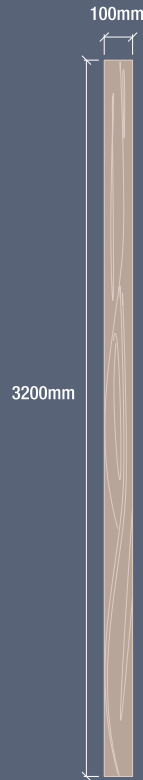

SMART 10 CM
CEDRAL®

Cedral SMART 10 CM es un revestimiento decorativo de fibrocemento con textura de madera, ideal para darle diseño, elegancia y estilo a tus espacios.

ESPECIFICACIONES TÉCNICAS

LARGO	ANCHO	ESPESOR	PESO	RENDIMIENTO M ² x PLACA	TERMINACIÓN
3200mm	100mm	10mm	4,3kg	0,32m ²	Natural texturada*

*Sin pintar

Para dudas o consultas relacionadas con la instalación de este producto dirigirse a www.sidingcedral.com.ar

@cedra_ar
 cedral.world
www.sidingcedral.com.ar

SMART 10 CM
CEDRAL®

La decisión estética más inteligente

SMART 10 CM
CEIDRAL®

Cedral SMART es un revestimiento decorativo de fibrocemento con textura de madera, que aporta elegancia y calidez a las obras de arquitectura.

Ideal para ser combinado con distintos materiales dentro de una misma fachada, así como también en espacios exteriores o interiores, creando distintos estilos.

Características

- Versatilidad para ser combinados con otros materiales y sistemas.
- Apariencia de listón de fibrocemento con textura de madera y excelente acabado.
- Liviano.
- Durabilidad y bajo mantenimiento.
- Fácil y rápido de instalar, no requiere cortes longitudinales en obra, para lograr una estética alistonada.
- Puede ser instalada vertical u horizontalmente, dando forma a diferentes estilos arquitectónicos.
- Recibe terminación de pinturas o tintes en base a agua, para dar una apariencia que se adapte a cada proyecto.